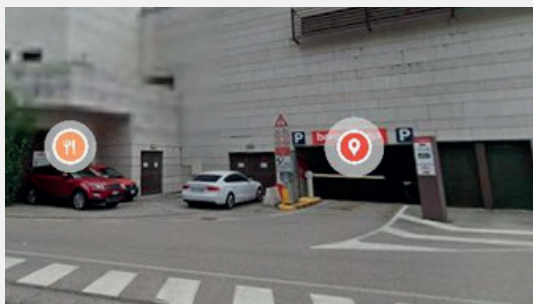

VILLA VALMARANA AI NANI

EVENTO CONFINDUSTRIA C/O VILLA VALMARANA AI NANI

25/06/2026

Di seguito delle informazioni utili per il transfer prima dell'evento:

Parcheggio: Parcheggio Borgo Berga (si accede a sinistra, dopo il semaforo pedonale)

Link Google maps: <https://maps.app.goo.gl/yWTpM5NKzuQkyKq37>

Punto di ritrovo/pick-up: davanti all'ingresso del supermercato Interspar, vicino alla fermata del bus (dopo il Tribunale di Vicenza) - **Via Ettore Gallo 20**