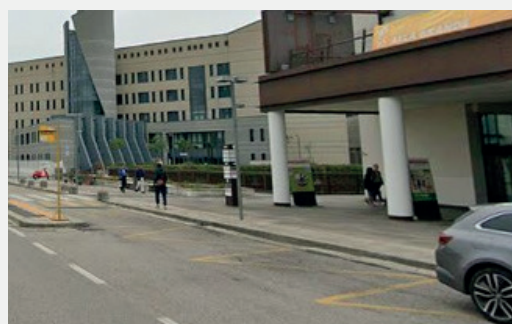

Nelle fasce di servizio indicate di seguito **si prega di attendere l'arrivo del mezzo**, che potrebbe richiedere qualche minuto tra una corsa e la successiva.

Numero di telefono per urgenze: +39 3515326867

PRIMO SERVIZIO: tra le 16:00 e le 17:15 dal punto di pick-up a Villa Valmarana ai Nani

SECONDO SERVIZIO: tra le 19:00 e le 20:00 dal punto di pick-up a Villa Valmarana ai Nani

TERZO SERVIZIO: dalle 22:00 alle 00:30 da Villa Valmarana ai Nani al Tribunale di Vicenza (ritorno al parcheggio di Borgo Berga)